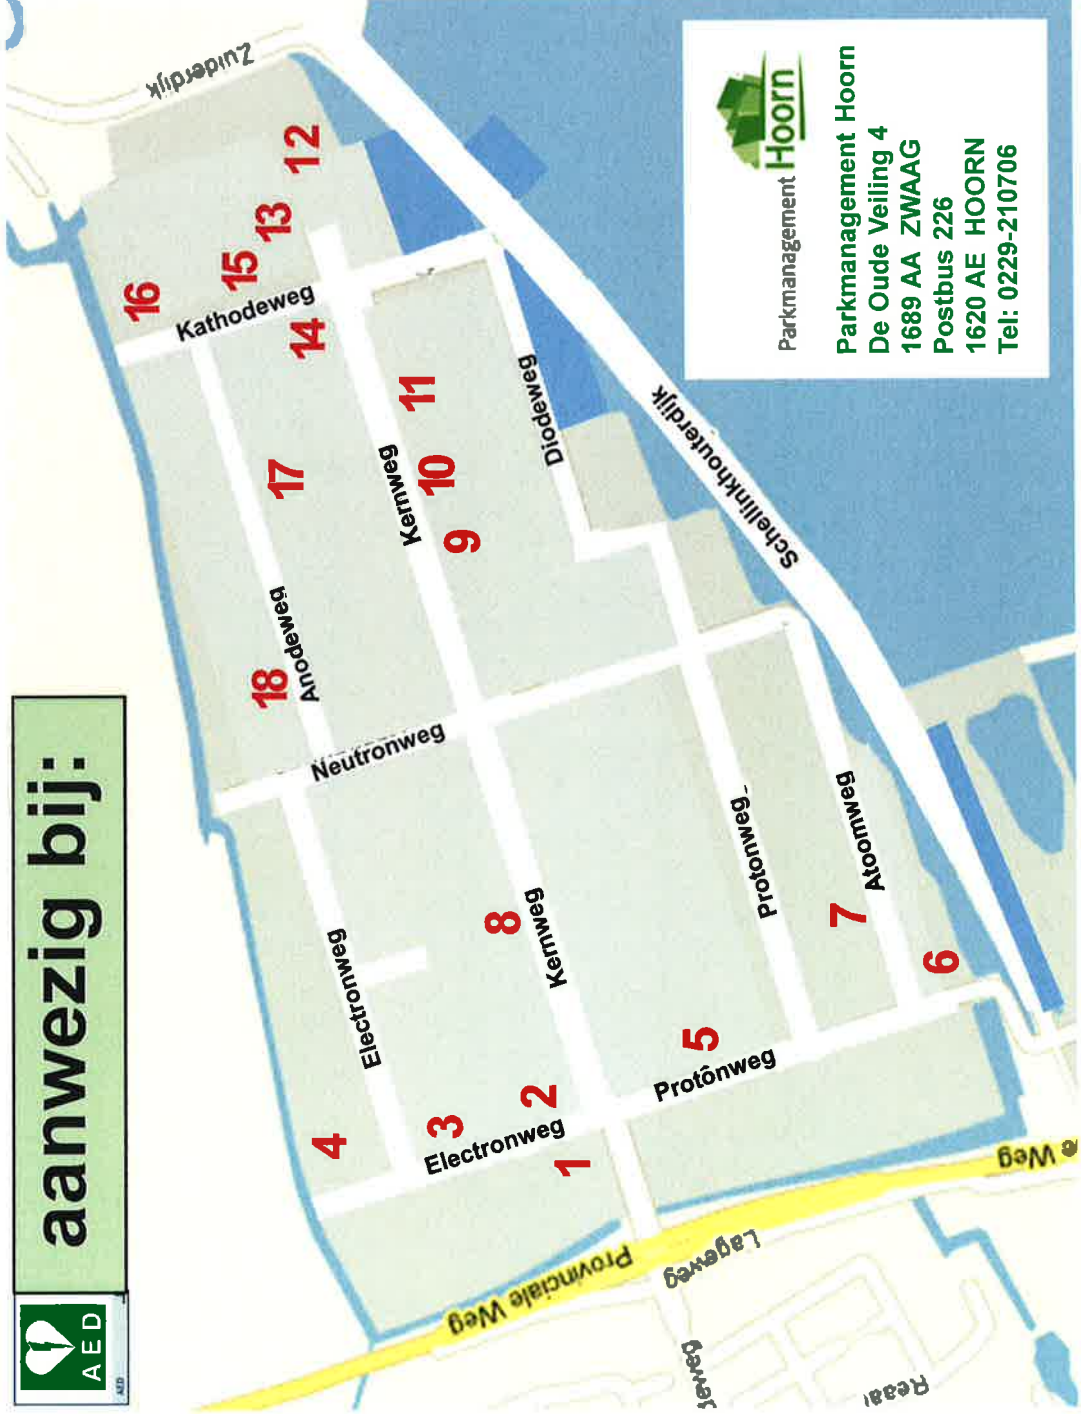

1 Schneider
Electronweg 1
0229-281200

2 v.d. Berg Surf
Kernweg 1
0229-219913

3 Carosserie Feld
Electronweg 6
0229-214375

4 Hermans
Electronweg 5
0229-577557

5 CCI Candy
Protonweg 5
051-2525880

6 BBN
Schelphoek 2
0229-283700

7 Jan v.d. Leek
Atoomweg 5
0229-552240

aanwezig bij:

Parkmanagement Hoorn
De Oude Veiling 4
1689 AA ZWAAG
Postbus 226
1620 AE HOORN
Tel: 0229-210706

8 Hama Groep
Kernweg 9
0229-215241

9 Fremeyer en Wijna
Kernweg 16
0229-214086

10 MSA Nederland
Kernweg 20
0229-250307

11 Winder Limmen
Kernweg 30
0229-212826

12 Snijder BV
Kernweg 41
0229-210617

13 Snijder BV
Kernweg 39
0229-210617

14 VBK Groep
Kernweg 37
0229-232804

15 Op den Velde Staal
Kathodeweg 3
0229-212789

16 Snijder BV
Kathodeweg 1
0229-210617

17 Esbaco
Anodeweg 6
0229-210112

18 Holland Lift
Anodeweg 1
0229-285555