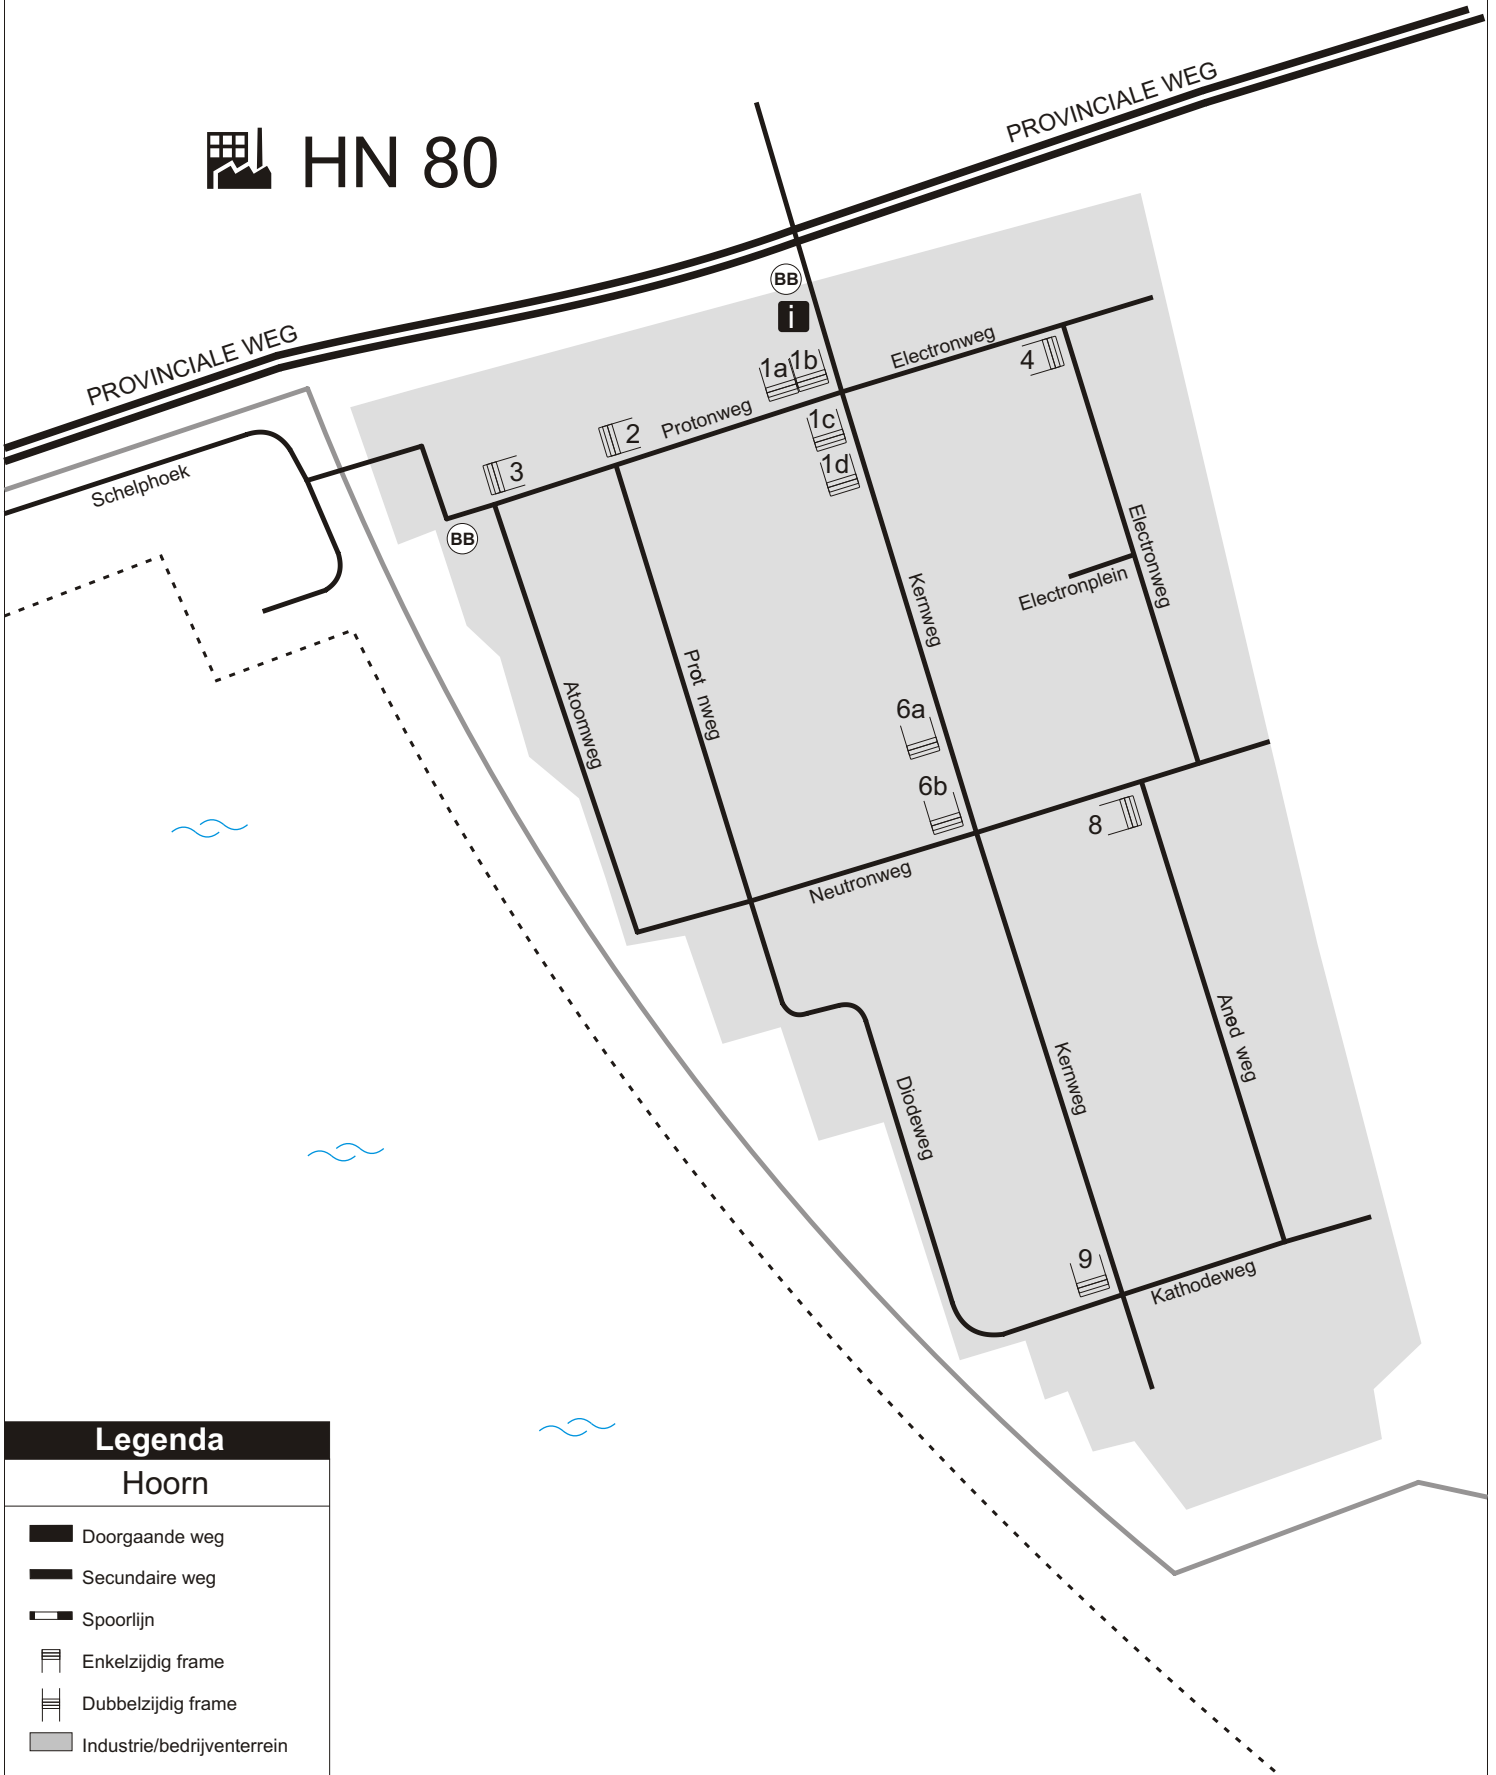

HN 80

Legenda

Hoorn

- Doorgaande weg
- Secundaire weg
- Spoorlijn
- Enkelzijdig frame
- Dubbelzijdig frame
- Industrie/bedrijventerrein
- Water
- Plattegrondskast
- Beveiligingsbord (welkom)

De locaties van de frames kunnen in werkelijkheid enigszins afwijken van de locatie op de tekening.